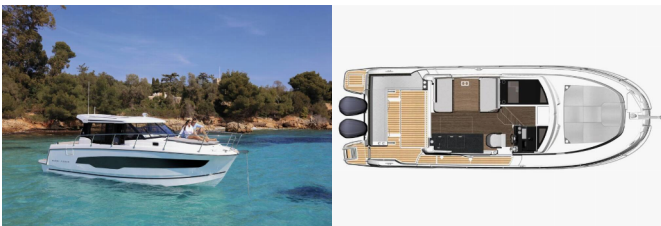

# MERRY FISHER 1095

Luise (2024)

ORVAS D.O.O. • Leopolda Mandića 10 • 21204 Dugopolje • Croatie

Téléphone: +385 95 3444 111

E-mail: info@orvasyachting.com

Web: orvasyachting.com

Base De Yacht	Marina Tehnomont Veruda, Pula, Croatie
Yacht ID	7572
Marques De Yachts	Jeanneau
Nom Du Yacht	Luise
Année De Production	2024
Longueur	34 Ft
Cabines	3
Couchages	6 + 2
Nombre Maximum De Personnes	8
WC	1

**DIVERTISSEMENT:** Marine Radio Fusion, TV, Wi-Fi Internet

**INTÉRIEUR:** Baromètre, Coffre, Horloge, Lampes intérieures LED

**NAVIGATION:** Boussole, Cartes de navigation et guide nautique, Hélice d'étrave, Jumelles, Lampes de position/navigation, Lecteur de cartes combiné GPS, Pilote automatique, SIA (Système d'identification automatique), Sonar, Sondeur de profondeur, Tachymètre (Loch), Triangles

**PONT:** Amarres, Ancre avec chaîne, Ancre légère, Bimini, Brosse de pont, Défenses, Douche extérieure cockpit/arrière, Echelle de bain, Gaffe, Guindeau électrique, Jerrican pour Diesel, Passerelle, Plateforme de bain, Table de cockpit