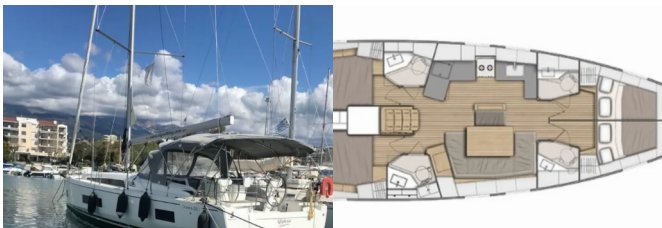

OCEANIS 46.1

Glykeria (2020)

ORVAS D.O.O. • Leopolda Mandića 10 • 21204 Dugopolje • Croatie

Téléphone: +385 95 3444 111

E-mail: info@orvasyachting.com

Web: orvasyachting.com

CONFORT: Coussins de cockpit

CUISINE: Réfrigérateur

DIVERTISSEMENT: Haut-parleurs extérieurs

INTÉRIEUR: Ventilateurs dans

NAVIGATION: Hélice d'étrave, Lecteur de cartes combiné GPS dans le cockpit, Loch, vitesse, echo-sondeur, Pilote automatique, Sondeur de profondeur

PONT: Bimini, Capote de descente

SYSTÈME ÉLECTRIQUE: Panneaux solaires

Base De Yacht Lefkas, D-Marin, Grèce

Yacht ID 7747

Marques De Yachts Beneteau

Nom Du Yacht Glykeria

Année De Production 2020

Longueur 48 Ft

Cabines 4

Couchages 8 + 2

Nombre Maximum De Personnes 10

WC 4