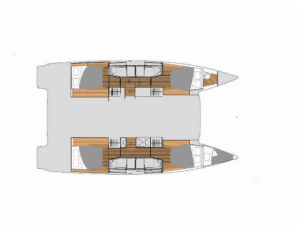

# FONTAINE PAJOT ELBA 45

Krug (2025)

ORVAS D.O.O. • Leopolda Mandića 10 • 21204 Dugopolje • Croatie

Téléphone: +385 95 3444 111

E-mail: info@orvasyachting.com

Web: orvasyachting.com

Base De Yacht	Marina D'Arechi, Italie
Yacht ID	7870
Marques De Yachts	Fountaine Pajot
Nom Du Yacht	Krug
Année De Production	2025
Longueur	44 Ft
Cabines	4 + 1
Couchages	8 + 2 + 1
WC	4 + 1