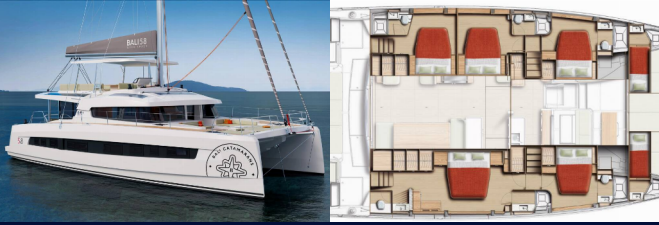

BALI 5.8

Angelina (2025)

ORVAS D.O.O. • Leopolda Mandića 10 • 21204 Dugopolje • Croatie

Téléphone: +385 95 3444 111

E-mail: info@orvasyachting.com

Web: orvasyachting.com

Base De Yacht	Marina Frapa, Rogoznica, Croatie
Yacht ID	7939
Marques De Yachts	Catana
Nom Du Yacht	Angelina
Année De Production	2025
Longueur	58 Ft
Cabines	5 + 2
Couchages	10 + 2
Nombre Maximum De Personnes	12
WC	5 + 2