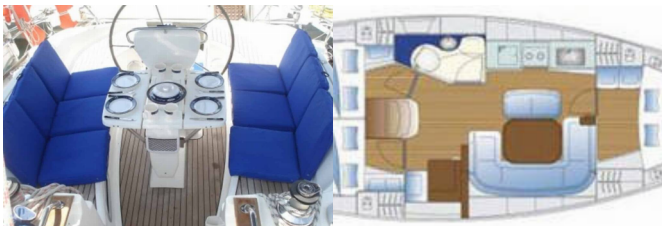

ORVAS D.O.O. • Leopolda Mandića 10 • 21204 Dugopolje • Croatie

Téléphone: +385 95 3444 111

E-mail: info@orvasyachting.com

Web: orvasyachting.com

Base De Yacht	Port Of Avdira, Grèce
Yacht ID	8089
Marques De Yachts	Bavaria
Nom Du Yacht	ECONOMY
Année De Production	2005
Longueur	39 Ft
Cabines	3
Couchages	6 + 1
Nombre Maximum De Personnes	7
WC	1

CONFORT: Coussins de cockpit

CUISINE: Eau chaude, Four, Poêle, Réfrigérateur, Ustensiles de cuisine (Equipement de cuisine, couverts)

DIVERTISSEMENT: Haut-parleurs extérieurs, Marine Radio Fusion, USB

INTÉRIEUR: Douche intérieure, WC électrique

NAVIGATION: Anémomètre / instrument à vent, Boussole, Cartes de navigation et guide nautique, Cartes marines, Ensemble de navigation, GPS, Hélice d'étrave, Lecteur de cartes combiné GPS, Loch/Lot/vitesse, Pilote automatique

PONT: Anchor, Annexe, Bimini, Brosse de pont, Capote de descente, Défenses, Douche extérieure cockpit/arrière, Echelle de bain, Guindeau électrique, Seau en plastique, Table de cockpit, Table de cockpit pliante

SÉCURITÉ: Equipement de sécurité, Extincteur, Kit de première urgence, Lampe de poche, Radio VHF, Réservoir à eaux noires, Set d'outils

SYSTÈME ÉLECTRIQUE: Inverseur, Panneaux solaires, prise 220V