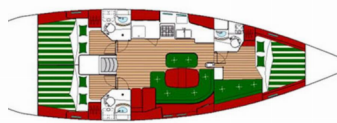

OCEANIS CLIPPER 423

Petra Test (2006)

ORVAS D.O.O. • Leopolda Mandića 10 • 21204 Dugopolje • Croatie

Téléphone: +385 95 3444 111

E-mail: info@orvasyachting.com

Web: orvasyachting.com

Base De Yacht	Göcek/D-Marin, Turquie
Yacht ID	8301
Marques De Yachts	Beneteau
Nom Du Yacht	Petra Test
Année De Production	2006
Longueur	43 Ft
Cabines	3
Couchages	6 + 1
WC	2

PONT: Bimini, Capote de descente, Douche extérieure cockpit/arrière, Echelle de bain, grill (Plancha), Pont en teck, Sun awning (aft), Table de cockpit

SÉCURITÉ: Equipement de sécurité

SYSTÈME ÉLECTRIQUE: Convertisseur 220V / 12V, Panneaux solaires, Poste ASN