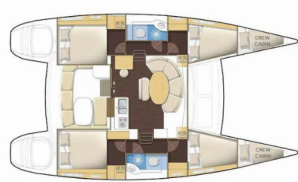

ORVAS D.O.O. • Leopolda Mandića 10 • 21204 Dugopolje • Croatie

Téléphone: +385 95 3444 111

E-mail: info@orvasyachting.com

Web: orvasyachting.com