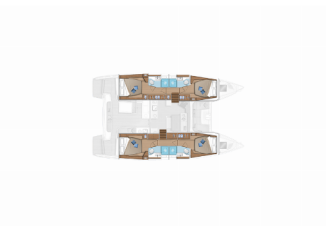

LAGOON 46

Pantera (2025)

ORVAS D.O.O. • Leopolda Mandića 10 • 21204 Dugopolje • Croatie

Téléphone: +385 95 3444 111

E-mail: info@orvasyachting.com

Web: orvasyachting.com

DIVERTISSEMENT: Equipement PMT ou snorkeling, Lampe sous-marine

PONT: Cockpit en teck

SYSTÈME ÉLECTRIQUE: Air conditionné, Dessalinisateur, Générateur, Inverseur, Panneaux solaires

Base De Yacht Marina Di Olbia Yachting Services, Italie

Yacht ID 8447

Marques De Yachts Lagoon

Nom Du Yacht Pantera

Année De Production 2025

Longueur 46 Ft

Cabines 4 + 2

Couchages 8 + 2 + 2

WC 4 + 1