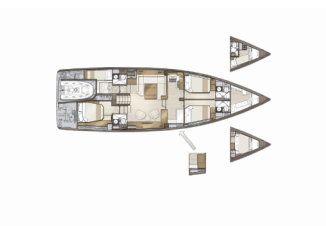

# JEANNEAU 60

Proteus (2026)

ORVAS D.O.O. • Leopolda Mandića 10 • 21204 Dugopolje • Croatie

Téléphone: +385 95 3444 111

E-mail: info@orvasyachting.com

Web: orvasyachting.com

Base De Yacht	Lavrion, Main Port, Grèce
Yacht ID	8632
Marques De Yachts	Jeanneau
Nom Du Yacht	Proteus
Année De Production	2026
Longueur	60 Ft
Cabines	5
Couchages	10
WC	4

**PONT:** Annexe, Bimini, Bimini rigide, Capote de descente, Cockpit en teck, Douche extérieure cockpit/arrière, Echelle de bain, Guindeau électrique, plate-forme à l'arrière, Plateforme de bain, Pompe de cale Mécanique, Table de cockpit