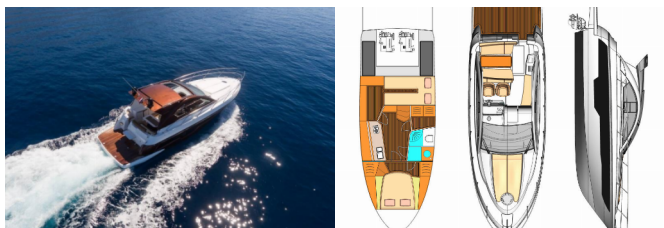

PEARLSEA 40 HT/COUPE

NN (2024)

ORVAS D.O.O. • Leopolda Mandića 10 • 21204 Dugopolje • Croatie

Téléphone: +385 95 3444 111

E-mail: info@orvasyachting.com

Web: orvasyachting.com

Base De Yacht	Marina Pirovac, Croatie
Yacht ID	8813
Marques De Yachts	Pearl Sea Yachts D.O.O.
Nom Du Yacht	NN
Année De Production	2024
Longueur	39 Ft
Cabines	2 + 1
Couchages	4 + 2
Nombre Maximum De Personnes	6
WC	1

CONFORT: Serviettes

CUISINE: Eau chaude, Réfrigérateur, Ustensiles de cuisine (Equipement de cuisine, couverts)

DIVERTISSEMENT: Equipement de pêche, Equipement PMT ou snorkeling, Haut-parleurs extérieurs, Lecteur bluetooth, mp3 player, Radio, TV, Wi-Fi Internet

INTÉRIEUR: Convertible table in salon, Table, WC électrique

NAVIGATION: Ensemble de navigation, GPS, Jumelles, Pilote automatique, Radar

PONT: Anchor, Douche extérieure cockpit/arrière, Plateforme de bain, Sink in cockpit, Sundeck

SÉCURITÉ: Equipement de sécurité, Radio VHF

SYSTÈME ÉLECTRIQUE: Air conditionné, Générateur