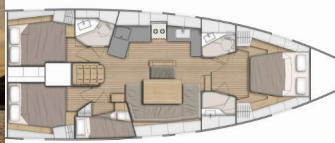

Base De Yacht	Pula, ACI Marina Pomer, Croatie
Yacht ID	8969
Marques De Yachts	Beneteau
Nom Du Yacht	Nalu
Année De Production	2020
Longueur	48 Ft
Cabines	4
Couchages	8 + 2
Nombre Maximum De Personnes	10
WC	2