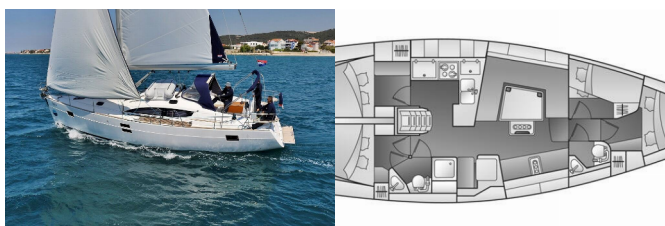

ELAN 444 IMPRESSION

Sagitta (2013)

ORVAS D.O.O. • Leopolda Mandića 10 • 21204 Dugopolje • Hrvatska

Broj telefona: +385 95 3444 111

E-mail: info@orvasyachting.com

Web: orvasyachting.com

ELEKTRIKA: Grijanje, Solarni paneli

SIGURNOST: VHF radio stanica

ZABAVA: CD MP3 player, TV

Baza Plovila Sukošan, D–Marin Dalmacija
Marina, Hrvatska

Plovilo ID 103

Marke Plovila Elan Marine

Ime Plovila Sagitta

**Godina
Proizvodnje** 2013

Duljina 45 Ft