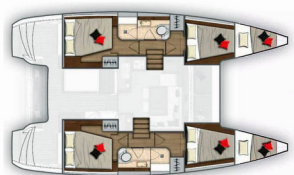

LAGOON 40

Smilla (2018)

ORVAS D.O.O. • Leopolda Mandića 10 • 21204 Dugopolje • Hrvatska

Broj telefona: +385 95 3444 111

E-mail: orvas-yachting@orvas.hr

Web: orvasyachting.com

Baza Plovila	Dubrovnik, Komolac, ACI Marina Dubrovnik, Hrvatska
Plovilo ID	1031
Marke Plovila	Lagoon
Ime Plovila	Smilla
Godina Proizvodnje	2018
Duljina	39 Ft
Kabine	4 + 2
Ležajevi	8 + 2 + 2
Max Osoba	12
WC	2

NAVIGACIJA: Automatski pilot, Compass, GPS chart plotter – cockpit, Mjerač brzine vjetera, Tridata

PALUBA: Bimini top, Bočna špring bitva, Električno sidreno vitlo, Krmene ljestve, Platforma za kupanje, Pomoćni čamac sa motorom, Rail openings both sides, Sidro s lancem, Stol u kokpitu, Vanjski/krmeni tuš