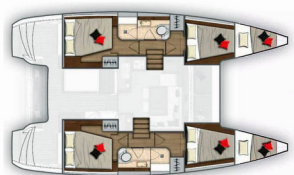

LAGOON 40

Smilla (2018)

ORVAS D.O.O. • Leopolda Mandića 10 • 21204 Dugopolje • Hrvatska

Broj telefona: +385 95 3444 111

E-mail: info@orvasyachting.com

Web: orvasyachting.com

Baza Plovila	Dubrovnik, Komolac, ACI Marina Dubrovnik, Hrvatska
Plovilo ID	1031
Marke Plovila	Lagoon
Ime Plovila	Smilla
Godina Proizvodnje	2018
Duljina	39 Ft
Kabine	4 + 2
Ležajevi	8 + 2 + 2
Max Osoba	12
WC	2

NAVIGACIJA: Automatski pilot, Compass, GPS chart plotter – cockpit, Mjerač brzine vjetera, Tridata

PALUBA: Bimini top, Bočna špring bitva, Električno sidreno vitlo, Krmene ljestve, Platforma za kupanje, Pomoćni čamac sa motorom, Rail openings both sides, Sidro s lancem, Stol u kokpitu, Vanjski/krmeni tuš