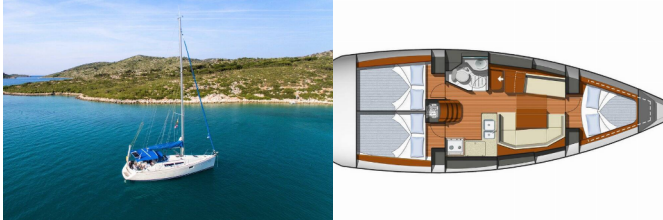

SUN ODYSSEY 36I

Izella (2011)

ORVAS D.O.O. • Leopolda Mandića 10 • 21204 Dugopolje • Hrvatska

Broj telefona: +385 95 3444 111

E-mail: info@orvasyachting.com

Web: orvasyachting.com

Baza Plovila	Volos, Grčka
Plovilo ID	1096
Marke Plovila	Jeanneau
Ime Plovila	Izella
Godina Proizvodnje	2011
Duljina	36 Ft
Kabine	3
Ležajevi	6 + 1
WC	1