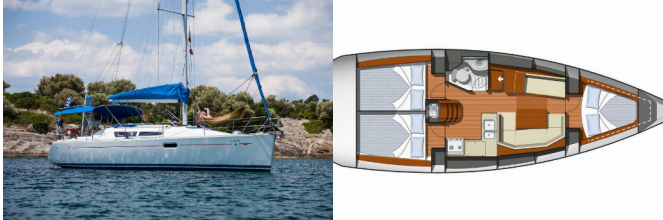

---

<b>Baza Plovila</b>	Volos, Grčka
<b>Plovilo ID</b>	1097
<b>Marke Plovila</b>	Jeanneau
<b>Ime Plovila</b>	Lauren
<b>Godina Proizvodnje</b>	2010
<b>Duljina</b>	36 Ft
<b>Kabine</b>	3
<b>Ležajevi</b>	6 + 1
<b>WC</b>	1