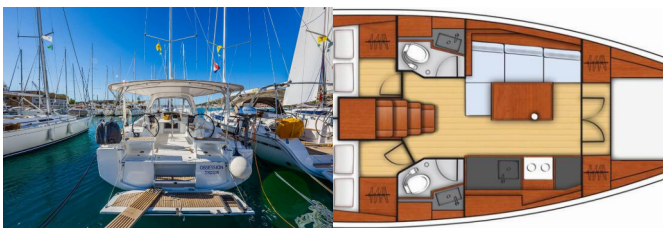

OCEANIS 38.1

Obsession (2018)

ORVAS D.O.O. • Leopolda Mandića 10 • 21204 Dugopolje • Hrvatska

Broj telefona: +385 95 3444 111

E-mail: info@orvasyachting.com

Web: orvasyachting.com

ELEKTRIKA: Grijanje, Inverter, Solarni paneli

INTERERIJE: El. WC

NAVIGACIJA: Automatski pilot, Depthsounder, GPS, GPS chart plotter – cockpit, Logge/Lot/Speed

PALUBA: Bimini top, Sprayhood, Stol u kokpitu, Vanbrodski motor, Vanjski/krmeni tuš

SIGURNOST: Dodatni spremnik vode, VHF radio stanica

UDOBNOST: Jastuci u kokpitu

ZABAVA: Fusion radio

Baza Plovila Dubrovnik, Komolac, ACI Marina
Dubrovnik, Hrvatska

Plovilo ID 1100

Marke Plovila Beneteau

Ime Plovila Obsession

**Godina
Proizvodnje** 2018

Duljina 38 Ft

Kabine 3

Ležajevi 6 + 2

WC 2