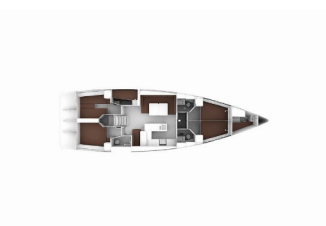

BAVARIA CRUISER 56

Sea Flower (2015)

ORVAS D.O.O. • Leopolda Mandića 10 • 21204 Dugopolje • Hrvatska

Broj telefona: +385 95 3444 111

E-mail: orvas-yachting@orvas.hr

Web: orvasyachting.com

ELEKTRIKA: Klimatizacija, Solarni paneli

NAVIGACIJA: Automatski pilot, GPS chart ploter, Pramčani propeler

PALUBA: Bimini top, Sprayhood

ZABAVA: Radio CD player, Vanjski zvučnici

Baza Plovila Athens, Alimos Marina, Grčka

Plovilo ID 1179

Marke Plovila Bavaria

Ime Plovila Sea Flower

Godina Proizvodnje 2015

Duljina 55 Ft

Kabine 6

Ležajevi 12

Max Osoba 12

WC 4