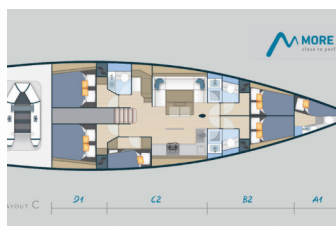

MORE 55

Eagle Ray - Black Edition (2019)

ORVAS D.O.O. • Leopolda Mandića 10 • 21204 Dugopolje • Hrvatska

Broj telefona: +385 95 3444 111

E-mail: orvas-yachting@orvas.hr

Web: orvasyachting.com

ELEKTRIKA: Generator, Klimatizacija

INTERERIJE: El. WC

JEDRILJE: Električna vitla, Lazy bag, Lazy jacks, Spinnaker-device

KUHINJA: Mašina za kavu, Topla voda

NAVIGACIJA: Automatski pilot, GPS chart ploter, Log, Brzina, Dubina, Mjerač brzine vjetra, Pramčani propeler

PALUBA: Bimini top, Električno sidreno vitlo, Gumenjak (Pomoćni čamac), Pasarela (mostić, skala), Sprayhood, Stol u kokpitu, Tikovina u kokpitu, Vanbrodski motor, Vanjski/krmeni tuš

SIGURNOST: VHF radio stanica

ZABAVA: Radio CD player + USB

Baza Plovila Trogir, Yachtclub Seget (Marina Baotić), Hrvatska

Plovilo ID 1252

Marke Plovila More Boats

Ime Plovila Eagle Ray – Black Edition

Godina Proizvodnje 2019

Duljina 55 Ft

Kabine 5 + 1

Ležajevi 10 + 2 + 1

Max Osoba 12

WC 3 + 1