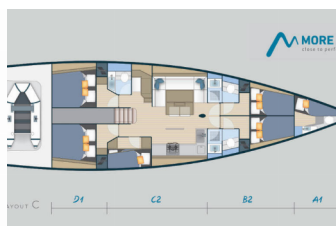

MORE 55

Eagle Ray - Black Edition (2019)

ORVAS D.O.O. • Leopolda Mandića 10 • 21204 Dugopolje • Hrvatska

Broj telefona: +385 95 3444 111

E-mail: info@orvasyachting.com

Web: orvasyachting.com

ELEKTRIKA: Generator, Klimatizacija

INTERERIJE: El. WC

JEDRILJE: Električna vitla, Lazy bag, Lazy jacks, Spinnaker-device

KUHINJA: Mašina za kavu, Topla voda

NAVIGACIJA: Automatski pilot, GPS chart ploter, Log, Brzina, Dubina, Mjerač brzine vjetra, Pramčani propeler

PALUBA: Bimini top, Električno sidreno vitlo, Gumenjak (Pomoćni čamac), Pasarela (mostić, skala), Sprayhood, Stol u kokpitu, Tikovina u kokpitu, Vanbrodski motor, Vanjski/krmeni tuš

SIGURNOST: VHF radio stanica

ZABAVA: Radio CD player + USB

Baza Plovila Trogir, Yachtclub Seget (Marina Baotić), Hrvatska

Plovilo ID 1252

Marke Plovila More Boats

Ime Plovila Eagle Ray – Black Edition

Godina Proizvodnje 2019

Duljina 55 Ft

Kabine 5 + 1

Ležajevi 10 + 2 + 1

Max Osoba 12

WC 3 + 1