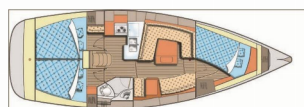

ORVAS D.O.O. • Leopolda Mandića 10 • 21204 Dugopolje • Hrvatska

Broj telefona: +385 95 3444 111

E-mail: info@orvasyachting.com

Web: orvasyachting.com