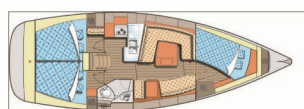

ORVAS D.O.O. • Leopolda Mandića 10 • 21204 Dugopolje • Hrvatska

Broj telefona: +385 95 3444 111

E-mail: info@orvasyachting.com

Web: orvasyachting.com