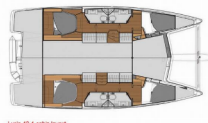

ORVAS D.O.O. • Leopolda Mandića 10 • 21204 Dugopolje • Hrvatska

Broj telefona: +385 95 3444 111

E-mail: orvas-yachting@orvas.hr

Web: orvasyachting.com

Lucia 40 - Cabin layout