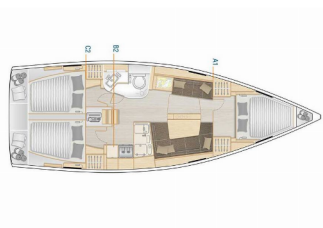

HANSE 388

Whisper (2019)

ORVAS D.O.O. • Leopolda Mandića 10 • 21204 Dugopolje • Hrvatska

Broj telefona: +385 95 3444 111

E-mail: info@orvasyachting.com

Web: orvasyachting.com

ELEKTRIKA: Inverter, Punjač akumulatora

KUHINJA: Frižider, Kuhalo, Kuhinjski pribor, Pećnica, Topla voda

NAVIGACIJA: Automatski pilot, GPS chart ploter, Nautičke karte i vodič, Peljar, Tridata

PALUBA: Bimini top, Električno sidreno vitlo, Gumenjak (Pomoćni čamac), Platforma za kupanje, Sprayhood, Stol u kokpitu, Vanjski/krmeni tuš

SIGURNOST: Set alata, VHF radio stanica

UDOBNOST: Posteljina

ZABAVA: Radio CD player, Vanjski zvučnici

Baza Plovila Marina Kornati, Biograd, Hrvatska

Plovilo ID 1410

Marke Plovila Hanse Yachts

Ime Plovila Whisper

Godina Proizvodnje 2019

Duljina 37 Ft

Kabine 3

Ležajevi 6 + 2

Max Osoba 8

WC 1