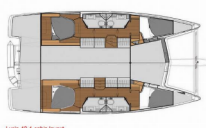

ORVAS D.O.O. • Leopolda Mandića 10 • 21204 Dugopolje • Hrvatska

Broj telefona: +385 95 3444 111

E-mail: orvas-yachting@orvas.hr

Web: orvasyachting.com

Lucia 40 - kabin layout