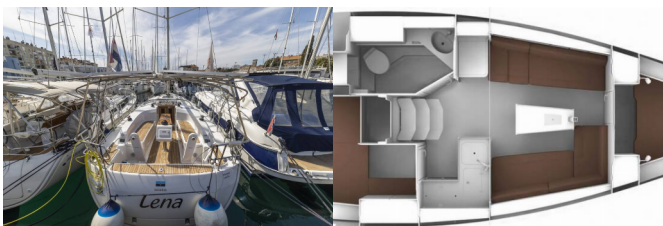

BAVARIA CRUISER 34 STYLE

Lena (2019)

ORVAS D.O.O. • Leopolda Mandića 10 • 21204 Dugopolje • Hrvatska

Broj telefona: +385 95 3444 111

E-mail: info@orvasyachting.com

Web: orvasyachting.com

Baza Plovila	Marina Zadar (ex. Tankerkomerc), Hrvatska
Plovilo ID	1507
Marke Plovila	Bavaria
Ime Plovila	Lena
Godina Proizvodnje	2019
Duljina	33 Ft
Kabine	2
Ležajevi	4 + 2
WC	1

PALUBA: Bimini top, Električno sidreno vitlo, Glavno sidro, Gumenjak (Pomoćni čamac), Konopi za privez, Krmene ljestve, Pasarela (mostić, skala), Platforma za kupanje, Sprayhood, Stol u kokpitu, Vanjski/krmeni tuš