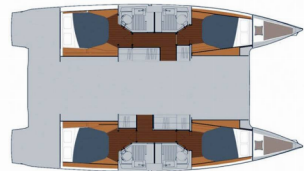

Baza Plovila	BVI, Tortola, Nanny Cay Marina, Britanski Djevičanski Otoci
Plovilo ID	1616
Marke Plovila	Fountaine Pajot
Ime Plovila	Nauti Mollie (ex. Out Of Office)
Godina Proizvodnje	2020
Duljina	41 Ft
Kabine	4 + 2
Ležajevi	8 + 2 + 2
Max Osoba	12
WC	4