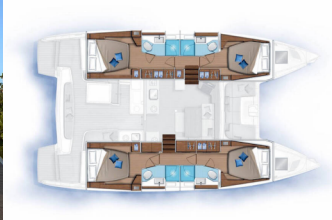

LAGOON 46

Nohea Holokai (2020)

ORVAS D.O.O. • Leopolda Mandića 10 • 21204 Dugopolje • Hrvatska

Broj telefona: +385 95 3444 111

E-mail: info@orvasyachting.com

Web: orvasyachting.com

Baza Plovila	BVI, Tortola, Nanny Cay Marina, Britanski Djevičanski Otoci
Plovilo ID	1618
Marke Plovila	Lagoon
Ime Plovila	Nohea Holokai
Godina Proizvodnje	2020
Duljina	46 Ft
Kabine	4 + 2
Ležajevi	8 + 2 + 2
Max Osoba	12
WC	4