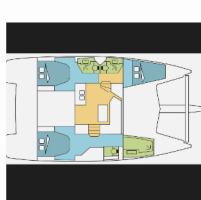

Baza Plovila	BVI, Tortola, Nanny Cay Marina, Britanski Djevičanski Otoci
Plovilo ID	1624
Marke Plovila	Fountaine Pajot
Ime Plovila	Jaxnjoe Com
Godina Proizvodnje	2020
Duljina	38 Ft
Kabine	3
Ležajevi	6 + 2
Max Osoba	8
WC	3

DODATNO: Zastava

ELEKTRIKA: Akumulator, Bojler, DSC station, Generator, Grijanje, Inverter, Klimatizacija, Pumpa za šantinu (kaljužnu pumpu) – Električna, Punjač akumulatora, Servisne baterije, Starter baterija

INTERERIJER: Električni ventilatori u kabinama, Vješalice za odjeću

JEDRILJE: Električna vitla, Lazy bag, Lazy jacks, Winch

KUHINJA: Električni filter aparat za kavu, Frižider, Kuhalo, Kuhinjski pribor, Miješalica, Moka, Plinske boce, Toster

NAVIGACIJA: Automatski pilot, Compass, Dalekozor, GPS chart ploter, Mjerač brzine vjetra, Nautičke karte, Nautičke karte i vodič, Navigacijska svjetla, Navigacijski pribor, Radar reflektor, Tridata, Windex

PALUBA: Bimini top, Bočna špring bitva, Bokobran okrugli, Bokobrani, Četka za palubu, Električno sidreno vitlo, Foredeck sunbathing area, Jarbolna sjedalica s vrećom, Kante za gorivo, Konopi za privez, Krmene ljestve, Lijevak za gorivo, Pasarela (mostić, skala), Platforma za kupanje, Pomoćni čamac sa motorom, Rail openings both sides, Roštilj, Sidro Delta, Sidro s lancem, Spužva, Stol u kokpitu, Tikovina u kokpitu, Vanjski/krmeni tuš

SIGURNOST: Aparat za gašenje požara, Crni tank (tank za sanitarne vode), Horseshoe lifebuoy (potkova za spašavanje), Inflatable life raft, Komplet prve pomoći, Kutija baklji za nuždu, Prsluci za spašavanje (pojas za spašavanje), Prsluk za spašavanje (pojas za spašavanje) (dječji), Rezač žice, Rog (truba) za maglu, Set alata, Signalne rakete i baklje, Signalne zastave, Sigurnosni remen, VHF radio stanica

UDOBNOST: Jastuci u kokpitu, Ručnici, Vanjski jastuci

ZABAVA: Maska i dihaljka, Radio CD player, Unutarnji zvučnici, Vanjski zvučnici