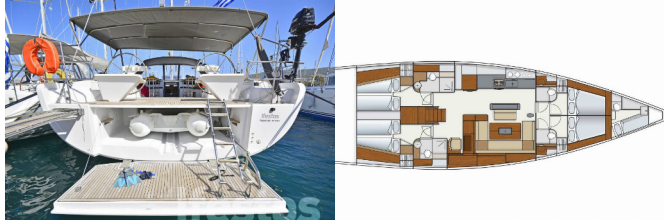

HANSE 575

Ifestos (2014)

ORVAS D.O.O. • Leopolda Mandića 10 • 21204 Dugopolje • Hrvatska

Broj telefona: +385 95 3444 111

E-mail: orvas-yachting@orvas.hr

Web: orvasyachting.com

Baza Plovila	Kos, Kos Marina, Grčka
Plovilo ID	170
Marke Plovila	Hanse Yachts
Ime Plovila	lfestos
Godina Proizvodnje	2014
Duljina	56 Ft
Kabine	4 + 1
Ležajevi	8 + 1
Max Osoba	10
WC	4 + 1

PALUBA: Bimini top, Black ball, Bokobrani, Crijevo za vodu, Električno sidreno vitlo, Glavno sidro, Hvataljka za muring (mezomariner), Krmene ljestve, Pasarela (mostić, skala), Platforma za kupanje, Pomoćni čamac sa motorom, Pomoćno sidro (rezervno sidro), Ručice vinča, Sprayhood, Stol u kokpitu