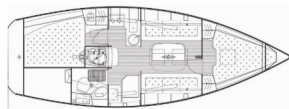

ORVAS D.O.O. • Leopolda Mandića 10 • 21204 Dugopolje • Hrvatska

Broj telefona: +385 95 3444 111

E-mail: info@orvasyachting.com

Web: orvasyachting.com