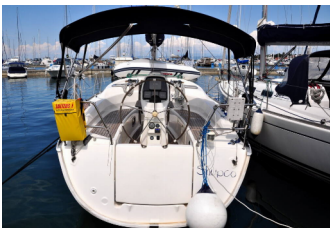

BAVARIA 31 CRUISER

Snupco (2008)

ORVAS D.O.O. • Leopolda Mandića 10 • 21204 Dugopolje • Hrvatska

Broj telefona: +385 95 3444 111

E-mail: info@orvasyachting.com

Web: orvasyachting.com

ELEKTRIKA: Priključak 220 V

JEDRILJE: Lazy jacks

KUHINJA: Frižider, Plinske boce, Topla voda

NAVIGACIJA: Automatski pilot, GPS chart ploter, Log, Brzina, Dubina, Mjerač brzine vjetra, Tridata

PALUBA: Bimini top, Električno sidreno vitlo, Gumenjak (Pomoćni čamac), Pasarela (mostić, skala), Stol u kokpitu, Vanjski/krmeni tuš

SIGURNOST: Sigurnosna oprema, VHF radio stanica

UDOBNOST: Posteljina

ZABAVA: LCD TV, Radio CD player

Baza Plovila	Izola, Slovenija
Plovilo ID	180
Marke Plovila	Bavaria
Ime Plovila	Snupco
Godina Proizvodnje	2008
Duljina	32 Ft
Kabine	2
Ležajevi	4 + 2
WC	1