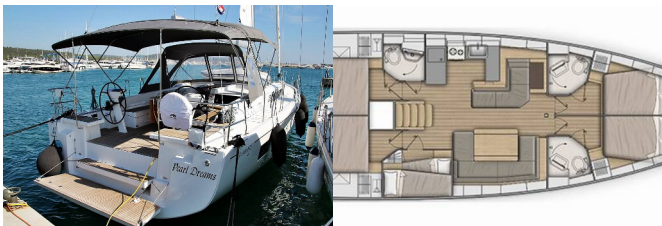

OCEANIS 51.1

Pearl Dreams (2020)

ORVAS D.O.O. • Leopolda Mandića 10 • 21204 Dugopolje • Hrvatska

Broj telefona: +385 95 3444 111

E-mail: info@orvasyachting.com

Web: orvasyachting.com

KUHINJA: Frižider

NAVIGACIJA: Automatski pilot, GPS chart plotter – cockpit,
Mjerač brzine vjetra, Pramčani propeler

PALUBA: Bimini top, Električno sidreno vitlo, Gumenjak
(Pomoćni čamac), Sprayhood, Stol u kokpitu, Vanjski/krmeni tuš

SIGURNOST: VHF radio stanica

ZABAVA: Radio CD mp3 player, TV

Baza Plovila	Sukošan, D–Marin Dalmacija Marina, Hrvatska
Plovilo ID	1842
Marke Plovila	Beneteau
Ime Plovila	Pearl Dreams
Godina Proizvodnje	2020
Duljina	52 Ft
Kabine	5 + 1
Ležajevi	10 + 2
WC	3