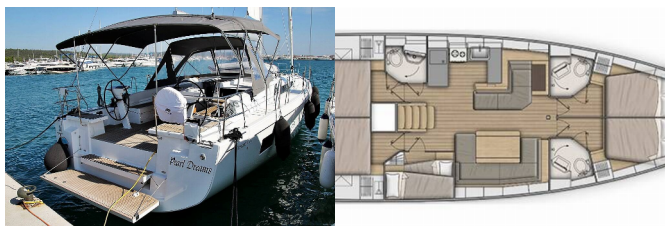

OCEANIS 51.1

Pearl Dreams (2020)

ORVAS D.O.O. • Leopolda Mandića 10 • 21204 Dugopolje • Hrvatska

Broj telefona: +385 95 3444 111

E-mail: orvas-yachting@orvas.hr

Web: orvasyachting.com

KUHINJA: Frižider

NAVIGACIJA: Automatski pilot, GPS chart plotter – cockpit,
Mjerač brzine vjetra, Pramčani propeler

PALUBA: Bimini top, Električno sidreno vitlo, Gumenjak
(Pomoćni čamac), Sprayhood, Stol u kokpitu, Vanjski/krmeni tuš

SIGURNOST: VHF radio stanica

ZABAVA: Radio CD mp3 player

Baza Plovila Sukošan, D–Marin Dalmacija
Marina, Hrvatska

Plovilo ID 1842

Marke Plovila Beneteau

Ime Plovila Pearl Dreams

**Godina
Proizvodnje** 2020

Duljina 52 Ft

Kabine 5 + 1

Ležajevi 10 + 2

WC 3