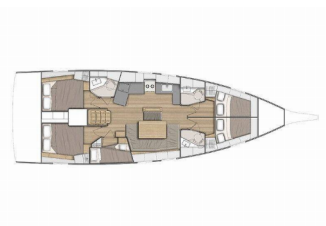

# OCEANIS 46.1

Kalmi (2020)

ORVAS D.O.O. • Leopolda Mandića 10 • 21204 Dugopolje • Hrvatska

Broj telefona: +385 95 3444 111

E-mail: orvas-yachting@orvas.hr

Web: orvasyachting.com

<b>Baza Plovila</b>	Lavrion, Main Port, Grčka
<b>Plovilo ID</b>	1904
<b>Marke Plovila</b>	Beneteau
<b>Ime Plovila</b>	Kalmi
<b>Godina Proizvodnje</b>	2020
<b>Duljina</b>	48 Ft
<b>Kabine</b>	5
<b>Ležajevi</b>	10
<b>Max Osoba</b>	10
<b>WC</b>	3