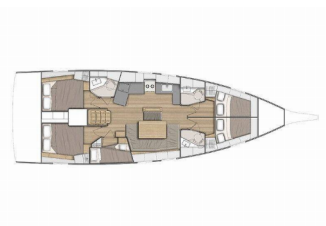

OCEANIS 46.1

Kalmi (2020)

ORVAS D.O.O. • Leopolda Mandića 10 • 21204 Dugopolje • Hrvatska

Broj telefona: +385 95 3444 111

E-mail: info@orvasyachting.com

Web: orvasyachting.com

Baza Plovila	Lavrion, Main Port, Grčka
Plovilo ID	1904
Marke Plovila	Beneteau
Ime Plovila	Kalmi
Godina Proizvodnje	2020
Duljina	48 Ft
Kabine	5
Ležajevi	10
Max Osoba	10
WC	3