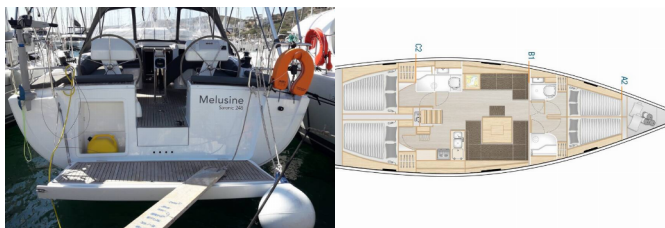

HANSE 458

Melusine (2020)

ORVAS D.O.O. • Leopolda Mandića 10 • 21204 Dugopolje • Hrvatska

Broj telefona: +385 95 3444 111

E-mail: info@orvasyachting.com

Web: orvasyachting.com

Baza Plovila	Lavrion – Olympic Marine, Grčka
Plovilo ID	2004
Marke Plovila	Hanse Yachts
Ime Plovila	Melusine
Godina Proizvodnje	2020
Duljina	46 Ft
Kabine	4
Ležajevi	8 + 2
Max Osoba	10
WC	2