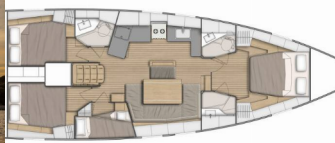

Baza Plovila	Pula, ACI Marina Pomer, Hrvatska
Plovilo ID	2050
Marke Plovila	Beneteau
Ime Plovila	Nalu
Godina Proizvodnje	2020
Duljina	48 Ft
Kabine	4
Ležajevi	8 + 2
Max Osoba	10
WC	2

ELEKTRIKA: Grijanje, Priključak 220 V, Pumpa za šantinu (kaljužnu pumpu) – Električna, Punjač akumulatora, Servisne baterije, Solarni paneli, USB sockets