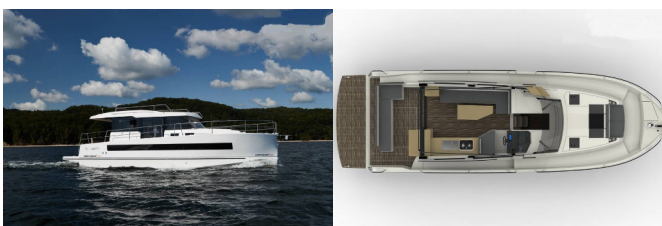

NORTHMAN 1200

Maya Bay 3 (2021)

ORVAS D.O.O. • Leopolda Mandića 10 • 21204 Dugopolje • Hrvatska

Broj telefona: +385 95 3444 111

E-mail: info@orvasyachting.com

Web: orvasyachting.com

Baza Plovila	Marina Kaštela, Hrvatska
Plovilo ID	2070
Marke Plovila	Northman
Ime Plovila	Maya Bay 3
Godina Proizvodnje	2021
Duljina	38 Ft
Kabine	3
Ležajevi	6 + 2
WC	2

NAVIGACIJA: Automatski pilot, GPS chart ploter, Krmeni propeler, Log, Brzina, Dubina, Pramčani propeler

PALUBA: Bimini top, Električno sidreno vitlo, Frizider u kokpitu, Krmene ljestve, LED vanjska svjetla, Platforma za kupanje, Pomoćni čamac sa motorom, Sidro s lancem, Stol u kokpitu, Tikova paluba, Vanjski/krmeni tuš