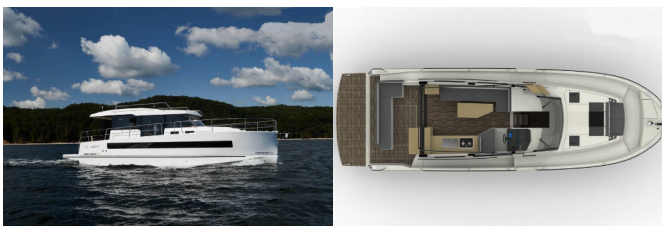

NORTHMAN 1200

Maya Bay 3 (2021)

ORVAS D.O.O. • Leopolda Mandića 10 • 21204 Dugopolje • Hrvatska

Broj telefona: +385 95 3444 111

E-mail: orvas-yachting@orvas.hr

Web: orvasyachting.com

Baza Plovila Marina Kaštela, Hrvatska

Plovilo ID 2070

Marke Plovila Northman

Ime Plovila Maya Bay 3

Godina Proizvodnje 2021

Duljina 38 Ft

Kabine 3

Ležajevi 6 + 2

WC 2

ELEKTRIKA: Klimatizacija, Priključak 220 V, Pumpa za šantinu (kaljužnu pumpu) – Električna, Solarni paneli, Strujni kabel

INTERERIJER: Električni ventilatori u kabinama, LED unutrašnja svjetla

KUHINJA: Električna ploča za kuhanje, Frižider, Kuhinjski pribor, Pećnica, Topla voda

NAVIGACIJA: Automatski pilot, GPS chart ploter, Krmeni propeler, Log, Brzina, Dubina, Pramčani propeler

PALUBA: Bimini top, Električno sidreno vitlo, Frizider u kokpitu, Krmene ljestve, LED vanjska svjetla, Platforma za kupanje, Pomoćni čamac sa motorom, Sidro s lancem, Stol u kokpitu, Tikova paluba, Vanjski/krmeni tuš

SIGURNOST: Aparat za gašenje požara, Komplet prve pomoći, Prsluci za spašavanje (pojas za spašavanje), Signalne rakete i baklje, Sigurnosni remen, Splav za spasavanje, Vatrogasna sjekira, VHF radio stanica

UDOBNOST: Madraci za sunčanje, Suncobrani

ZABAVA: Podvodna svjetla, Radio CD player, TV, Wi-Fi Internet