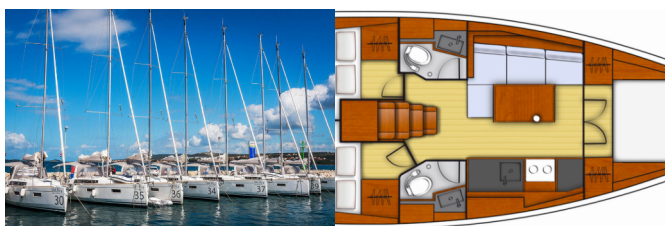

OCEANIS 38.1

Nirvana (2018)

ORVAS D.O.O. • Leopolda Mandića 10 • 21204 Dugopolje • Hrvatska

Broj telefona: +385 95 3444 111

E-mail: info@orvasyachting.com

Web: orvasyachting.com

Baza Plovila	Marina Kornati, Biograd, Hrvatska
Plovilo ID	2084
Marke Plovila	Beneteau
Ime Plovila	Nirvana
Godina Proizvodnje	2018
Duljina	38 Ft
Kabine	3
Ležajevi	6 + 2
Max Osoba	8
WC	2

ELEKTRIKA: Akumulator, Grijanje, Inverter, Priključak 220 V, Pumpa za šantinu (kaljužnu pumpu) – Električna, Punjač akumulatora, Utičnica 220V, 12 V

INTERERIJE: Stol u salonu

JEDRILJE: Genoa – 3 100%, Genoa sheet winches, Halyard winches, Lazy jacks, Main sheet system: Standard

KUHINJA: Frižider, Kuhalo, Plinske boce, Pumpa za vodu, Topla voda

NAVIGACIJA: AIS, Automatski pilot, Brzinomjer, Compass, GPS chart plotter – cockpit, Mjerač brzine vjetra, Nautičke karte, Standard propeler

PALUBA: Bimini top, Black ball, Black conus, Električno sidreno vitlo, Glavno sidro, Gumenjak (Pomoćni čamac), Pasarela (mostić, skala), Platforma za kupanje, Sprayhood, Stol u kokpitu, Vanjski/krmeni tuš

SIGURNOST: Baklja, Detektor dima, GMDSS, Horseshoe lifebuoy (potkova za spašavnje), Komplet prve pomoći, Kutija baklji za nuždu, Plutajuće svjetlo, Pomoćno rudo kormila – argola, Prsluci za spašavanje (pojas za spašavanje), Sigurnosni remen, VHF radio stanica

UDOBNOST: Jastuci u kokpitu, Posteljina

ZABAVA: Radio CD mp3 player + USB, TV, Vanjski zvučnici, W-LAN GRATIS, Wi-Fi Internet