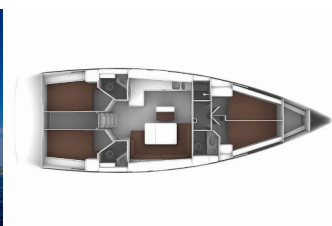

BAVARIA CRUISER 46

MH 42 (2014)

ORVAS D.O.O. • Leopolda Mandića 10 • 21204 Dugopolje • Hrvatska

Broj telefona: +385 95 3444 111

E-mail: orvas-yachting@orvas.hr

Web: orvasyachting.com

Baza Plovila	Marina Hramina, Murter, Hrvatska
Plovilo ID	209
Marke Plovila	Bavaria
Ime Plovila	MH 42
Godina Proizvodnje	2014
Duljina	47 Ft
Kabine	4
Ležajevi	8 + 1
Max Osoba	9
WC	3

ELEKTRIKA: Akumulator, Grijanje, Priključak 220 V, Pumpa, Pumpa za šantinu (kaljužnu pumpu) – Električna, Punjač akumulatora, Starter baterija, Utičnica 220V, 12 V

INTERERIJER: Barometar, Termometar, Toaletni papir

KUHINJA: Frižider, Kuhalo, Kuhinjski pribor, Pećnica, Plinske boce, Pumpa za vodu, Sudoper, Topla voda

NAVIGACIJA: Automatski pilot, Dalekozor, GPS chart ploter, Log, Brzina, Dubina, Mjerač brzine vjetra, Nautičke karte i vodič, Navigacijski pribor, Peljar, Pramčani propeler, Ručni/prijenosni kompas

PALUBA: Bimini top, Bokobrani, Četka za palubu, Crijevo za vodu, Električno sidreno vitlo, Glavni kompas na palubi, Gumenjak (Pomoćni čamac), Hvataljka za muring (mezomarinier), Impeler, Jarbolna sjedalica s vrećom, Kanistar za gorivo, Konopi za privez, Krmene ljestve, Lijevak za gorivo, Pasarela (mostić, skala), Plastična kanta, Platforma za kupanje, Pumpa za šantinu (kaljužna pumpa) – Mehanička, Rezervno motorno ulje, Ručice vinča, Sidro s lancem, Sprayhood, Stol u kokpitu, Tikovina u kokpitu, Vanjski/krmeni tuš

SIGURNOST: Aparat za gašenje požara, Baklja, Bova za spašavanje sa svjetlom, Komplet prve pomoći, Pomoćno rudo kormila – argola, Prsluci za spašavanje (pojas za spašavanje), Rezervni dijelovi, Rog (truba) za maglu, Search light, Set alata, Sigurnosni remen, Vesla, VHF radio stanica, Znakovi opasnosti

UDOBNOST: Deke, Jastuci, Posteljina, Ručnici

ZABAVA: DVD player, LCD TV, Radio CD player, Wi-Fi Internet