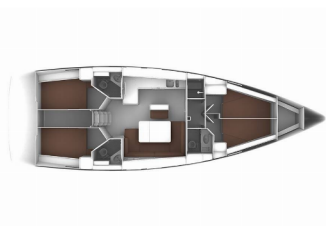

BAVARIA CRUISER 46

MH 46 (2014)

ORVAS D.O.O. • Leopolda Mandića 10 • 21204 Dugopolje • Hrvatska

Broj telefona: +385 95 3444 111

E-mail: orvas-yachting@orvas.hr

Web: orvasyachting.com

Baza Plovila	Marina Hramina, Murter, Hrvatska
Plovilo ID	213
Marke Plovila	Bavaria
Ime Plovila	MH 46
Godina Proizvodnje	2014
Duljina	47 Ft
Kabine	4
Ležajevi	8 + 1
Max Osoba	9
WC	3