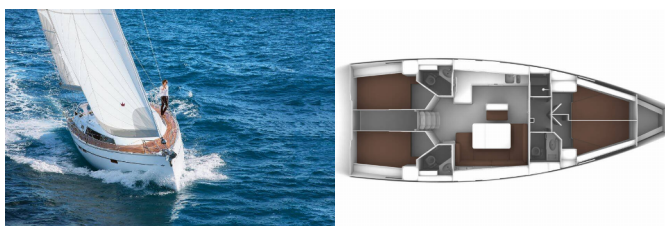

BAVARIA CRUISER 46

Dorabella (2020)

ORVAS D.O.O. • Leopolda Mandića 10 • 21204 Dugopolje • Hrvatska

Broj telefona: +385 95 3444 111

E-mail: orvas-yachting@orvas.hr

Web: orvasyachting.com

Baza Plovila	Bodrum/Turgutreis/D-Marin, Turska
Plovilo ID	2175
Marke Plovila	Bavaria
Ime Plovila	Dorabella
Godina Proizvodnje	2020
Duljina	47 Ft
Kabine	4
Ležajevi	8
Max Osoba	8
WC	3