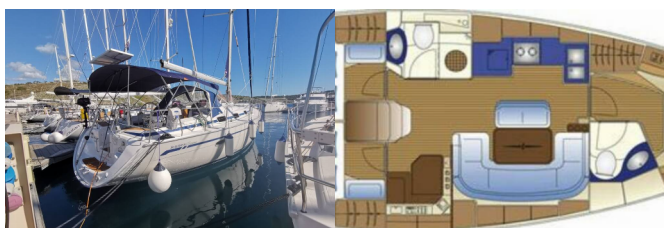

BAVARIA 42 CRUISER

Sea King (2006)

ORVAS D.O.O. • Leopolda Mandića 10 • 21204 Dugopolje • Hrvatska

Broj telefona: +385 95 3444 111

E-mail: info@orvasyachting.com

Web: orvasyachting.com

Baza Plovila	Marina Kremik, Primošten, Hrvatska
Plovilo ID	22
Marke Plovila	Bavaria
Ime Plovila	Sea King
Godina Proizvodnje	2006
Duljina	43 Ft
Kabine	3
Ležajevi	6 + 2
Max Osoba	8
WC	2

SIGURNOST: Crni tank (tank za sanitarne vode), Samonapuhavajući prsluk, VHF radio stanica

UDOBNOST: Jastuci u kokpitu, Posteljina

ZABAVA: Radio CD player

CIJENA I DOSTUPNOST

Bavaria 42 Cruiser Sea King (2006)