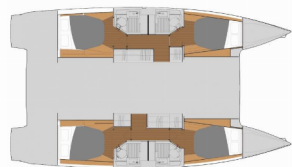

FONTAINE PAJOT ASTREA 42 QUATUOR

Macho (2021)

ORVAS D.O.O. • Leopolda Mandića 10 • 21204 Dugopolje • Hrvatska

Broj telefona: +385 95 3444 111

E-mail: info@orvasyachting.com

Web: orvasyachting.com

Baza Plovila	Trogir, Marina Trogir (ex.SCT), Hrvatska
Plovilo ID	2239
Marke Plovila	Fountaine Pajot
Ime Plovila	Macho
Godina Proizvodnje	2021
Duljina	41 Ft
Kabine	4
Ležajevi	8 + 2
Max Osoba	10
WC	4