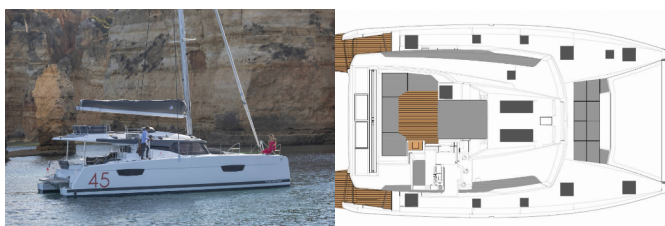

FOUNTAINÉ PAJOT ELBA 45

Lazuli (2020)

ORVAS D.O.O. • Leopolda Mandića 10 • 21204 Dugopolje • Hrvatska

Broj telefona: +385 95 3444 111

E-mail: info@orvasyachting.com

Web: orvasyachting.com

Baza Plovila	Athens, Alimos Marina, Grčka
Plovilo ID	2264
Marke Plovila	Fountaine Pajot
Ime Plovila	Lazuli
Godina Proizvodnje	2020
Duljina	44 Ft
Kabine	4 + 2
Ležajevi	8 + 2 + 2
Max Osoba	12
WC	4

ELEKTRIKA: Generator, Inverter, Klimatizacija, Solarni paneli, USB sockets, Utičnica 220V, 12 V

INTERERIJER: El. WC, Konvertibilni stol u salonu

JEDRILJE: Električna vitla

KUHINJA: Frižider, Pumpa za vodu

NAVIGACIJA: GPS chart ploter, Mjerač brzine vjetra

PALUBA: Električno sidreno vitlo, Gumenjak (Pomoćni čamac), Hidraulična pasarela, Roštilj, Vanbrodski motor, Vanjski/krmeni tuš

SIGURNOST: Crni tank (tank za sanitarne vode), VHF radio stanica

ZABAVA: Bluetooth player, Podvodna svjetla