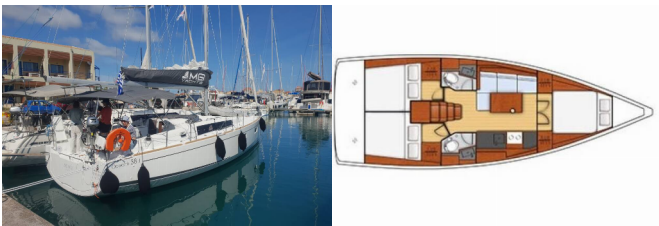

OCEANIS 38.1

The Boss (2021)

ORVAS D.O.O. • Leopolda Mandića 10 • 21204 Dugopolje • Hrvatska

Broj telefona: +385 95 3444 111

E-mail: info@orvasyachting.com

Web: orvasyachting.com

ELEKTRIKA: Akumulator, Solarni paneli, USB sockets

INTERERIJE: El. WC, Električni ventilatori, Konvertibilni stol

NAVIGACIJA: GPS chart plotter – cockpit, Pramčani propeler

PALUBA: Električno sidreno vitlo, Gumenjak (Pomoćni čamac),
Pasarela (mostić, skala), Platforma za kupanje

ZABAVA: Bluetooth player, Vanjski zvučnici

Baza Plovila	Palairos, Grčka
Plovilo ID	2276
Marke Plovila	Beneteau
Ime Plovila	The Boss
Godina Proizvodnje	2021
Duljina	38 Ft
Kabine	3
Ležajevi	6 + 2
WC	2