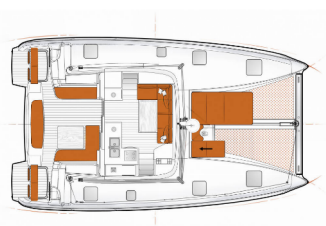

EXCESS 11

Panço (2021)

ORVAS D.O.O. • Leopolda Mandića 10 • 21204 Dugopolje • Hrvatska

Broj telefona: +385 95 3444 111

E-mail: info@orvasyachting.com

Web: orvasyachting.com

ELEKTRIKA: Akumulator, Grijanje, Inverter, Punjač akumulatora, USB sockets

INTERERIJE: Električni ventilatori

JEDRILJE: Električni primarni winch, Lazy bag

KUHINJA: Frižider, Kuhalo, Kuhinjski pribor, Pećnica, Topla voda, Zamrzivač

NAVIGACIJA: AIS, Automatski pilot, GPS chart plotter – cockpit, Nautičke karte, Peljar, Tridata

PALUBA: Davit, Gumenjak (Pomoćni čamac), Hard Top Bimini, Platforma za kupanje, Stol u kokpitu, Vanjski/krmeni tuš

SIGURNOST: Search light, Set alata, VHF radio stanica

UDOBNOST: Jastuci u kokpitu

ZABAVA: Radio CD player, Vanjski zvučnici

Baza Plovila	Fethiye, Lykia Yacht Club, Turska
Plovilo ID	2475
Marke Plovila	Excess
Ime Plovila	Panço
Godina Proizvodnje	2021
Duljina	37 Ft
Kabine	4 + 2
Ležajevi	8 + 2
WC	2 + 1