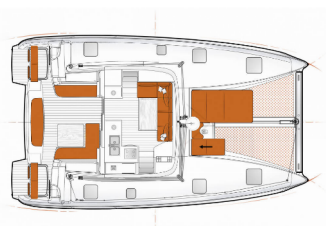

EXCESS 11

Panço (2021)

ORVAS D.O.O. • Leopolda Mandića 10 • 21204 Dugopolje • Hrvatska

Broj telefona: +385 95 3444 111

E-mail: info@orvasyachting.com

Web: orvasyachting.com

ELEKTRIKA: Akumulator, Grijanje, Inverter, Punjač akumulatora, USB sockets

INTERERIJE: Električni ventilatori

JEDRILJE: Električni primarni winch, Lazy bag

KUHINJA: Frižider, Kuhalo, Kuhinjski pribor, Pećnica, Topla voda, Zamrzivač

NAVIGACIJA: AIS, Automatski pilot, GPS chart plotter – cockpit, Nautičke karte, Peljar, Tridata

PALUBA: Davit, Gumenjak (Pomoćni čamac), Hard Top Bimini, Platforma za kupanje, Stol u kokpitu, Vanjski/krmeni tuš

SIGURNOST: Search light, Set alata, VHF radio stanica

UDOBNOST: Jastuci u kokpitu

ZABAVA: Radio CD player, Vanjski zvučnici

Baza Plovila	Fethiye, Lykia Yacht Club, Turska
Plovilo ID	2475
Marke Plovila	Excess
Ime Plovila	Panço
Godina Proizvodnje	2021
Duljina	37 Ft
Kabine	4 + 2
Ležajevi	8 + 2
WC	2 + 1