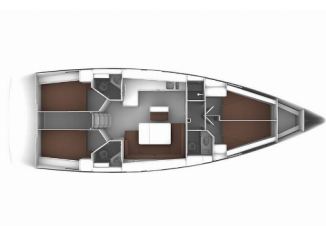

BAVARIA CRUISER 46

MH 47 (2015)

ORVAS D.O.O. • Leopolda Mandića 10 • 21204 Dugopolje • Hrvatska

Broj telefona: +385 95 3444 111

E-mail: info@orvasyachting.com

Web: orvasyachting.com

Baza Plovila	Marina Hramina, Murter, Hrvatska
Plovilo ID	250
Marke Plovila	Bavaria
Ime Plovila	MH 47
Godina Proizvodnje	2015
Duljina	47 Ft
Kabine	4
Ležajevi	8 + 1
Max Osoba	9
WC	3

ELEKTRIKA: Akumulator, Grijanje, Priključak 220 V, Pumpa, Pumpa za šantinu (kaljužnu pumpu) – Električna, Punjač akumulatora, Starter baterija, Utičnica 220V, 12 V

INTERERIJER: Barometar, Termometar, Toaletni papir

KUHINJA: Frižider, Kuhalo, Kuhinjski pribor, Pećnica, Plinske boce, Pumpa za vodu, Sudoper, Topla voda

NAVIGACIJA: Automatski pilot, Dalekozor, GPS chart ploter, Log, Brzina, Dubina, Mjerač brzine vjetra, Nautičke karte i vodič, Navigacijski pribor, Peljar, Pramčani propeler, Ručni/prijenosni kompas

PALUBA: Bimini top, Bokobrani, Četka za palubu, Crijevo za vodu, Električno sidreno vitlo, Glavni kompas na palubi, Gumenjak (Pomoćni čamac), Hvataljka za muring (mezomariner), Impeler, Jarbolna sjedalica s vrećom, Kanistar za gorivo, Konopi za privez, Krmene ljestve, Lijevak za gorivo, Pasarela (mostić, skala), Plastična kanta, Platforma za kupanje, Pumpa za šantinu (kaljužna pumpa) – Mehanička, Rezervno motorno ulje, Ručice vinča, Sidro s lancem, Sprayhood, Stol u kokpitu, Tikovina u kokpitu, Vanjski/krmeni tuš

SIGURNOST: Aparat za gašenje požara, Baklja, Bova za spašavanje sa svjetlom, Komplet prve pomoći, Pomoćno rudo kormila – argola, Prsluci za spašavanje (pojas za spašavanje), Rezervni dijelovi, Rog (truba) za maglu, Search light, Set alata, Sigurnosni remen, Vesla, VHF radio stanica, Znakovi opasnosti

UDOBNOST: Deke, Jastuci, Posteljina, Ručnici

ZABAVA: DVD player, LCD TV, Radio CD player