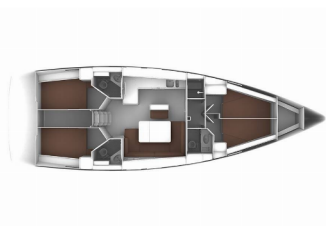

BAVARIA CRUISER 46

MH 49 (2015)

ORVAS D.O.O. • Leopolda Mandića 10 • 21204 Dugopolje • Hrvatska

Broj telefona: +385 95 3444 111

E-mail: info@orvasyachting.com

Web: orvasyachting.com

Baza Plovila	Marina Hramina, Murter, Hrvatska
Plovilo ID	252
Marke Plovila	Bavaria
Ime Plovila	MH 49
Godina Proizvodnje	2015
Duljina	47 Ft
Kabine	4
Ležajevi	8 + 1
Max Osoba	9
WC	3

ELEKTRIKA: Akumulator, Grijanje, Priključak 220 V, Pumpa, Pumpa za šantinu (kaljužnu pumpu) – Električna, Punjač akumulatora, Starter baterija, Utičnica 220V, 12 V

INTERERIJE: Barometar, Termometar, Toaletni papir

KUHINJA: Frižider, Kuhalo, Kuhinjski pribor, Pećnica, Plinske boce, Pumpa za vodu, Sudoper, Topla voda

NAVIGACIJA: Automatski pilot, Dalekozor, GPS chart ploter, Log, Brzina, Dubina, Mjerač brzine vjetra, Nautičke karte i vodič, Navigacijski pribor, Peljar, Pramčani propeler, Ručni/prijenosni kompas

PALUBA: Bimini top, Bokobrani, Četka za palubu, Crijevo za vodu, Električno sidreno vitlo, Glavni kompas na palubi, Gumenjak (Pomoćni čamac), Hvataljka za muring (mezomariner), Impeler, Jarbolna sjedalica s vrećom, Kanistar za gorivo, Konopi za privez, Krmene ljestve, Lijevak za gorivo, Pasarela (mostić, skala), Plastična kanta, Platforma za kupanje, Pumpa za šantinu (kaljužna pumpa) – Mehanička, Rezervno motorno ulje, Ručice vinča, Sidro s lancem, Sprayhood, Stol u kokpitu, Tikovina u kokpitu, Vanjski/krmeni tuš

SIGURNOST: Aparat za gašenje požara, Bakića, Bova za spašavanje sa svjetlom, Komplet prve pomoći, Pomoćno rudo kormila – argola, Prsluci za spašavanje (pojas za spašavanje), Rezervni dijelovi, Rog (truba) za maglu, Search light, Set alata, Sigurnosni remen, Vesla, VHF radio stanica, Znakovi opasnosti

UDOBNOST: Deke, Jastuci, Posteljina, Ručnici

ZABAVA: DVD player, LCD TV, Radio CD player