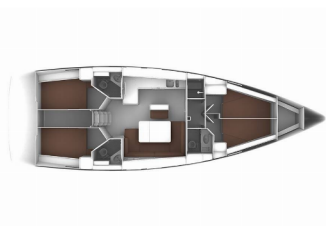

BAVARIA CRUISER 46

MH 49 (2015)

ORVAS D.O.O. • Leopolda Mandića 10 • 21204 Dugopolje • Hrvatska

Broj telefona: +385 95 3444 111

E-mail: info@orvasyachting.com

Web: orvasyachting.com

Baza Plovila	Marina Hramina, Murter, Hrvatska
Plovilo ID	252
Marke Plovila	Bavaria
Ime Plovila	MH 49
Godina Proizvodnje	2015
Duljina	47 Ft
Kabine	4
Ležajevi	8 + 1
Max Osoba	9
WC	3