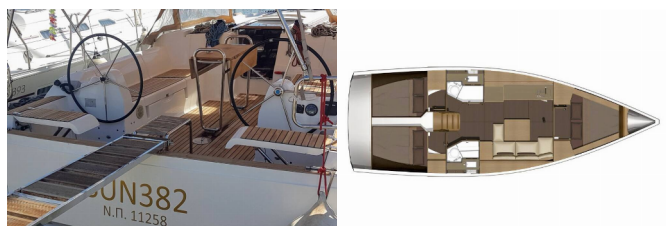

DUFOUR 382 GL

Sun 382 (2015)

ORVAS D.O.O. • Leopolda Mandića 10 • 21204 Dugopolje • Hrvatska

Broj telefona: +385 95 3444 111

E-mail: info@orvasyachting.com

Web: orvasyachting.com

ELEKTRIKA: Inverter, Solarni paneli

ZABAVA: Radio CD mp3 player, Vanjski zvučnici

Baza Plovila Athens, Alimos Marina, Grčka

Plovilo ID 2523

Marke Plovila Dufour

Ime Plovila Sun 382

Godina Proizvodnje 2015

Duljina 37 Ft

Kabine 3