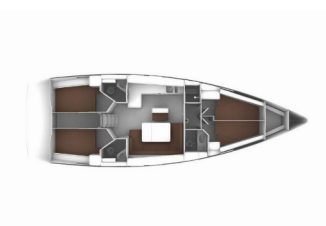

BAVARIA CRUISER 46

MH 50 (2015)

ORVAS D.O.O. • Leopolda Mandića 10 • 21204 Dugopolje • Hrvatska

Broj telefona: +385 95 3444 111

E-mail: info@orvasyachting.com

Web: orvasyachting.com

Baza Plovila	Marina Hramina, Murter, Hrvatska
Plovilo ID	253
Marke Plovila	Bavaria
Ime Plovila	MH 50
Godina Proizvodnje	2015
Duljina	47 Ft
Kabine	4
Ležajevi	8 + 1
Max Osoba	9
WC	3