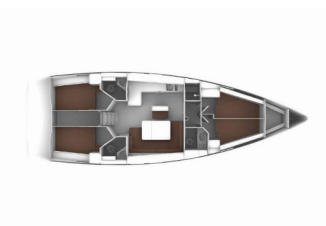

BAVARIA CRUISER 46

MH 50 (2015)

ORVAS D.O.O. • Leopolda Mandića 10 • 21204 Dugopolje • Hrvatska

Broj telefona: +385 95 3444 111

E-mail: orvas-yachting@orvas.hr

Web: orvasyachting.com

Baza Plovila	Marina Hramina, Murter, Hrvatska
Plovilo ID	253
Marke Plovila	Bavaria
Ime Plovila	MH 50
Godina Proizvodnje	2015
Duljina	47 Ft
Kabine	4
Ležajevi	8 + 1
Max Osoba	9
WC	3

ELEKTRIKA: Akumulator, Grijanje, Priključak 220 V, Pumpa, Pumpa za šantinu (kaljužnu pumpu) – Električna, Punjač akumulatora, Starter baterija, Utičnica 220V, 12 V

INTERERIJER: Barometar, Termometar, Toaletni papir

KUHINJA: Frižider, Kuhalo, Kuhinjski pribor, Pećnica, Plinske boce, Pumpa za vodu, Sudoper, Topla voda

NAVIGACIJA: Automatski pilot, Dalekozor, GPS chart ploter, Log, Brzina, Dubina, Mjerač brzine vjetra, Nautičke karte i vodič, Navigacijski pribor, Peljar, Pramčani propeler, Ručni/prijenosni kompas

PALUBA: Bimini top, Bokobrani, Četka za palubu, Crijevo za vodu, Električno sidreno vitlo, Glavni kompas na palubi, Gumenjak (Pomoćni čamac), Hvataljka za muring (mezomariner), Impeler, Jarbolna sjedalica s vrećom, Kanistar za gorivo, Konopi za privez, Krmene ljestve, Lijevak za gorivo, Pasarela (mostić, skala), Plastična kanta, Platforma za kupanje, Pumpa za šantinu (kaljužna pumpa) – Mehanička, Rezervno motorno ulje, Ručice vinča, Sidro s lancem, Sprayhood, Stol u kokpitu, Tikovina u kokpitu, Vanjski/krmeni tuš

SIGURNOST: Aparat za gašenje požara, Bakića, Bova za spašavanje sa svjetlom, Komplet prve pomoći, Pomoćno rudo kormila – argola, Prsluci za spašavanje (pojas za spašavanje), Rezervni dijelovi, Rog (truba) za maglu, Search light, Set alata, Sigurnosni remen, Vesla, VHF radio stanica, Znakovi opasnosti

UDOBNOST: Deke, Jastuci, Posteljina, Ručnici

ZABAVA: DVD player, LCD TV, Radio CD player, Wi-Fi Internet