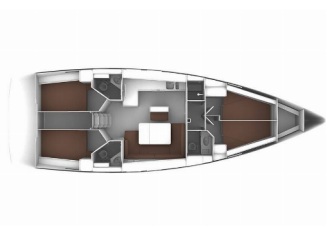

BAVARIA CRUISER 46

MH 51 (2015)

ORVAS D.O.O. • Leopolda Mandića 10 • 21204 Dugopolje • Hrvatska

Broj telefona: +385 95 3444 111

E-mail: info@orvasyachting.com

Web: orvasyachting.com

Baza Plovila	Marina Hramina, Murter, Hrvatska
Plovilo ID	254
Marke Plovila	Bavaria
Ime Plovila	MH 51
Godina Proizvodnje	2015
Duljina	47 Ft
Kabine	4
Ležajevi	8 + 1
Max Osoba	9
WC	3

ELEKTRIKA: Akumulator, Grijanje, Priključak 220 V, Pumpa, Pumpa za šantinu (kaljužnu pumpu) – Električna, Punjač akumulatora, Starter baterija, Utičnica 220V, 12 V

INTERERIJER: Barometar, Termometar, Toaletni papir

KUHINJA: Frižider, Kuhalo, Kuhinjski pribor, Pećnica, Plinske boce, Pumpa za vodu, Sudoper, Topla voda

NAVIGACIJA: Automatski pilot, Dalekozor, GPS chart ploter, Log, Brzina, Dubina, Mjerač brzine vjetra, Nautičke karte i vodič, Navigacijski pribor, Peljar, Pramčani propeler, Ručni/prijenosni kompas

PALUBA: Bimini top, Bokobrani, Četka za palubu, Crijevo za vodu, Električno sidreno vitlo, Glavni kompas na palubi, Gumenjak (Pomoćni čamac), Hvataljka za muring (mezomarinier), Impeler, Jarbolna sjedalica s vrećom, Kanistar za gorivo, Konopi za privez, Krmene ljestve, Lijevak za gorivo, Pasarela (mostić, skala), Plastična kanta, Platforma za kupanje, Pumpa za šantinu (kaljužna pumpa) – Mehanička, Rezervno motorno ulje, Ručice vinča, Sidro s lancem, Sprayhood, Stol u kokpitu, Tikovina u kokpitu, Vanjski/krmeni tuš

SIGURNOST: Aparat za gašenje požara, Baklja, Bova za spašavanje sa svjetlom, Komplet prve pomoći, Pomoćno rudo kormila – argola, Prsluci za spašavanje (pojas za spašavanje), Rezervni dijelovi, Rog (truba) za maglu, Search light, Set alata, Sigurnosni remen, Vesla, VHF radio stanica, Znakovi opasnosti

UDOBNOST: Deke, Jastuci, Posteljina, Ručnici

ZABAVA: DVD player, LCD TV, Radio CD player