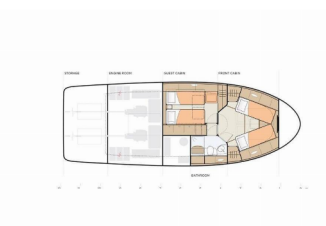

GREENLINE 40

Lady Elma (2022)

ORVAS D.O.O. • Leopolda Mandića 10 • 21204 Dugopolje • Hrvatska

Broj telefona: +385 95 3444 111

E-mail: info@orvasyachting.com

Web: orvasyachting.com

Baza Plovila	Marina Kornati, Biograd, Hrvatska
Plovilo ID	2542
Marke Plovila	Greenline
Ime Plovila	Lady Elma
Godina Proizvodnje	2022
Duljina	39 Ft
Kabine	2
Ležajevi	4 + 2
Max Osoba	6
WC	1