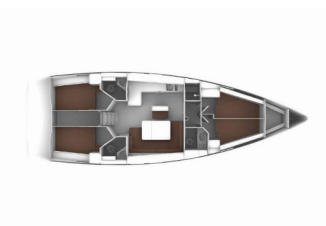

BAVARIA CRUISER 46

MH 52 (2015)

ORVAS D.O.O. • Leopolda Mandića 10 • 21204 Dugopolje • Hrvatska

Broj telefona: +385 95 3444 111

E-mail: orvas-yachting@orvas.hr

Web: orvasyachting.com

Baza Plovila	Marina Hramina, Murter, Hrvatska
Plovilo ID	255
Marke Plovila	Bavaria
Ime Plovila	MH 52
Godina Proizvodnje	2015
Duljina	47 Ft
Kabine	4
Ležajevi	8 + 1
Max Osoba	9
WC	3

ELEKTRIKA: Akumulator, Grijanje, Priključak 220 V, Pumpa, Pumpa za šantinu (kaljužnu pumpu) – Električna, Punjač akumulatora, Starter baterija, Utičnica 220V, 12 V

INTERERIJER: Barometar, Termometar, Toaletni papir

KUHINJA: Frižider, Kuhalo, Kuhinjski pribor, Pećnica, Plinske boce, Pumpa za vodu, Sudoper, Topla voda

NAVIGACIJA: Automatski pilot, Dalekozor, GPS chart ploter, Log, Brzina, Dubina, Mjerač brzine vjetra, Nautičke karte i vodič, Navigacijski pribor, Peljar, Pramčani propeler, Ručni/prijenosni kompas

PALUBA: Bimini top, Bokobrani, Četka za palubu, Crijevo za vodu, Električno sidreno vitlo, Glavni kompas na palubi, Gumenjak (Pomoćni čamac), Hvataljka za muring (mezomarinier), Impeler, Jarbolna sjedalica s vrećom, Kanistar za gorivo, Konopi za privez, Krmene ljestve, Lijevak za gorivo, Pasarela (mostić, skala), Plastična kanta, Platforma za kupanje, Pumpa za šantinu (kaljužna pumpa) – Mehanička, Rezervno motorno ulje, Ručice vinča, Sidro s lancem, Sprayhood, Stol u kokpitu, Tikovina u kokpitu, Vanjski/krmeni tuš

SIGURNOST: Aparat za gašenje požara, Baklja, Bova za spašavanje sa svjetlom, Komplet prve pomoći, Pomoćno rudo kormila – argola, Prsluci za spašavanje (pojas za spašavanje), Rezervni dijelovi, Rog (truba) za maglu, Search light, Set alata, Sigurnosni remen, Vesla, VHF radio stanica, Znakovi opasnosti

UDOBNOST: Deke, Jastuci, Posteljina, Ručnici

ZABAVA: DVD player, LCD TV, Radio CD player, Wi-Fi Internet