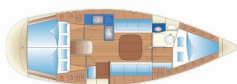

Baza Plovila	ACI Marina Split, Hrvatska
Plovilo ID	26
Marke Plovila	Bavaria
Ime Plovila	Mala Tonka
Godina Proizvodnje	2004
Duljina	37 Ft
Kabine	3
Ležajevi	6 + 2
Max Osoba	8
WC	1

ELEKTRIKA: Pumpa za šantinu (kaljužnu pumpu) – Električna, Strujni kabel, WC pumpa

INTERERIJER: Barometar, Dokumenti plovila, El. WC, Salon, Sapun, Sat, Toaletni papir, Unutarnji tuš, Vješalice za odjeću

KUHINJA: Frižider, Kuhalo, Kuhinjska krpa, Kuhinjski pribor, Pećnica, Plinske boce

NAVIGACIJA: Automatski pilot, Brzinomjer, Dalekozor, Dubinomjer, GPS chart ploter, Mjerač brzine vjetra, Nautičke karte i vodič, Navigacijska svjetla, Navigacijski pribor, Peljar, Radar reflektor, Ručni/prijenosni kompas

PALUBA: Bimini top, Black ball, Bokobrani, Četka za palubu, Crijevo za vodu, Električno sidreno vitlo, Glavni kompas na palubi, Glavno sidro, Gumenjak (Pomoćni čamac), Hvataljka za muring (mezomariner), Jarbolna sjedalica s vrećom, Kanistar za gorivo, Konopi za privez, Krmene ljestve, Lijevak za gorivo, Olujno sidro (zavlačno sidro), Pasarela (mostić, skala), Plastična kanta, Pomoćno sidro (rezervno sidro), Pumpa za gumenjak (pomoćni čamac), Pumpa za šantinu (kaljužna pumpa) – Mehanička, Ručice vinča, Sidro s lancem, Sidro sa konopom, Sprayhood, Tikovina u kokpitu, Vanjski/krmeni tuš

SIGURNOST: Aparat za gašenje požara, Bova za spašavanje sa svjetlom, Horseshoe lifebuoy (potkova za spašavanje), Inflatable life raft, Komplet prve pomoći, Kutija baklji za nuždu, Pomoćno rudo kormila – argola, Prsluci za spašavanje (pojas za spašavanje), Prsluk za spašavanje (pojas za spašavanje) (dječji), Rog (truba) za maglu, Search light, Set alata, Set za popravak, Signalna svjetiljka konop potkove za spašavanje, Sigurnosni remen, Vatrogasna sjekira, Vesla, VHF radio stanica

UDOBNOST: Deke, Jastuci, Posteljina, Ručnici

ZABAVA: Maska, Radio CD mp3 player, Vanjski zvučnici, Wi-Fi Internet